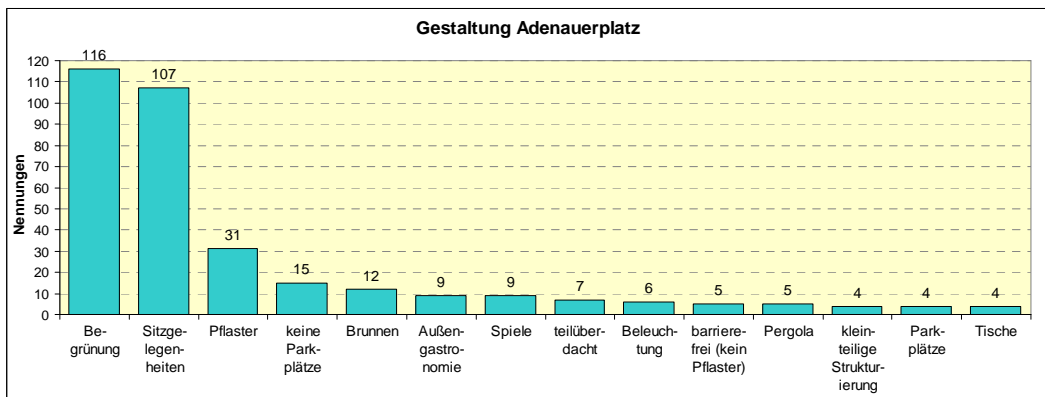

Dorfentwicklung Hochneukirch und Hackhausen - Projektideen

Neugestaltung Adenauerplatz

Der Adenauerplatz soll als Platz mit hoher Aufenthaltsqualität umgestaltet werden, so dass weiterhin in einem Teilbereich geparkt bzw. Kirmes gefeiert werden kann. Auch der Wochenmarkt soll hier weiterhin seinen Platz haben. Der der Hochstraße zugewandte Bereich könnte mit Sitzgruppen und Hochbeeten sowie einer Skulptur als Treffpunkt aufgewertet werden. Außerdem sollte nach Möglichkeit der hier angrenzende Bereich der Hochstraße in die Umgestaltung insofern miteinbezogen werden, dass der Verkehr beruhigt wird und die Geschäfte ihre Auslagen vergrößern können. Ziel ist es, den Ortskern attraktiver zu machen.

Aus der Bürgerbefragung zum Adenauerplatz:

Was ist Ihre Meinung zur Idee „Neugestaltung Adenauerplatz“?

Empty space for providing an opinion on the idea of the Adenauerplatz redesign.