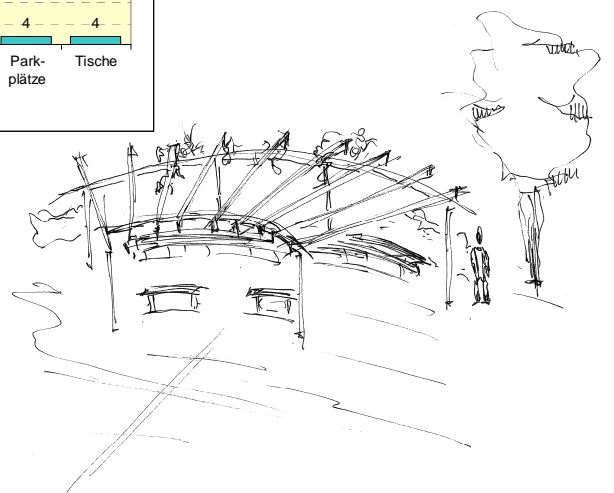

Dorfentwicklung Hochneukirch und Hackhausen - Projektideen

Neugestaltung Adenauerplatz

Der Adenauerplatz soll als Platz mit hoher Aufenthaltsqualität umgestaltet werden, so dass weiterhin in einem Teilbereich geparkt bzw. Kirmes gefeiert werden kann. Auch der Wochenmarkt soll hier weiterhin seinen Platz haben. Der der Hochstraße zugewandte Bereich könnte mit Sitzgruppen und Hochbeeten sowie einer Skulptur als Treffpunkt aufgewertet werden. Außerdem sollte nach Möglichkeit der hier angrenzende Bereich der Hochstraße in die Umgestaltung insofern miteinbezogen werden, dass der Verkehr beruhigt wird und die Geschäfte ihre Auslagen vergrößern können. Ziel ist es, den Ortskern attraktiver zu machen.

Aus der Bürgerbefragung zum Adenauerplatz:

Was ist Ihre Meinung zur Idee „Neugestaltung Adenauerplatz“?

Empty space for providing an opinion on the idea of the Adenauerplatz redesign.