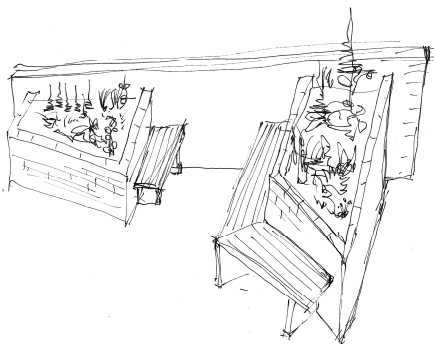

Dorfentwicklung Hochneukirch und Hackhausen - Projektideen

Neugestaltung Adenauerplatz

Der Adenauerplatz soll als Platz mit hoher Aufenthaltsqualität umgestaltet werden, so dass weiterhin in einem Teilbereich geparkt bzw. Kirmes gefeiert werden kann. Auch der Wochenmarkt soll hier weiterhin seinen Platz haben. Der der Hochstraße zugewandte Bereich könnte mit Sitzgruppen und Hochbeeten sowie einer Skulptur als Treffpunkt aufgewertet werden. Außerdem sollte nach Möglichkeit der hier angrenzende Bereich der Hochstraße in die Umgestaltung insofern miteinbezogen werden, dass der Verkehr beruhigt wird und die Geschäfte ihre Auslagen vergrößern können. Ziel ist es, den Ortskern attraktiver zu machen.

Aus der Bürgerbefragung zum Adenauerplatz:

Was ist Ihre Meinung zur Idee „Neugestaltung Adenauerplatz“?

Empty space for providing an opinion on the idea of the Adenauerplatz redesign.