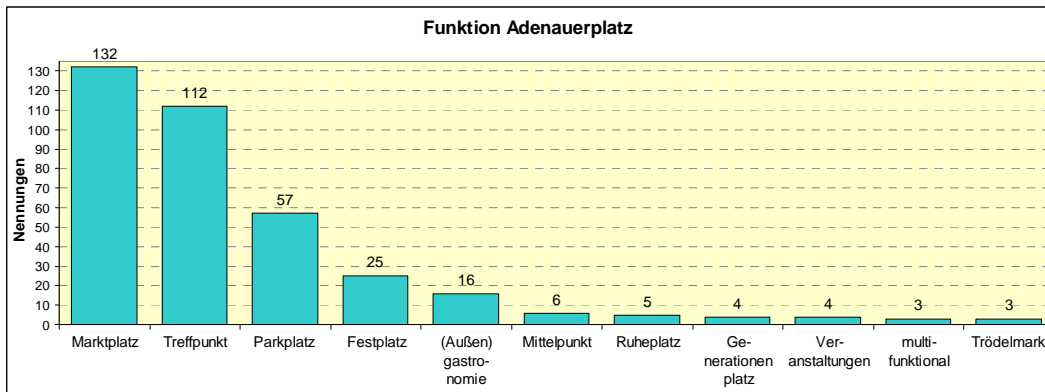

Dorfentwicklung Hochneukirch und Hackhausen - Projektideen

Neugestaltung Adenauerplatz

Der Adenauerplatz soll als Platz mit hoher Aufenthaltsqualität umgestaltet werden, so dass weiterhin in einem Teilbereich geparkt bzw. Kirmes gefeiert werden kann. Auch der Wochenmarkt soll hier weiterhin seinen Platz haben. Der der Hochstraße zugewandte Bereich könnte mit Sitzgruppen und Hochbeeten sowie einer Skulptur als Treffpunkt aufgewertet werden. Außerdem sollte nach Möglichkeit der hier angrenzende Bereich der Hochstraße in die Umgestaltung insofern miteinbezogen werden, dass der Verkehr beruhigt wird und die Geschäfte ihre Auslagen vergrößern können. Ziel ist es, den Ortskern attraktiver zu machen.

Aus der Bürgerbefragung zum Adenauerplatz:

Was ist Ihre Meinung zur Idee „Neugestaltung Adenauerplatz“?

Empty space for providing an opinion on the idea of the Adenauerplatz redesign.