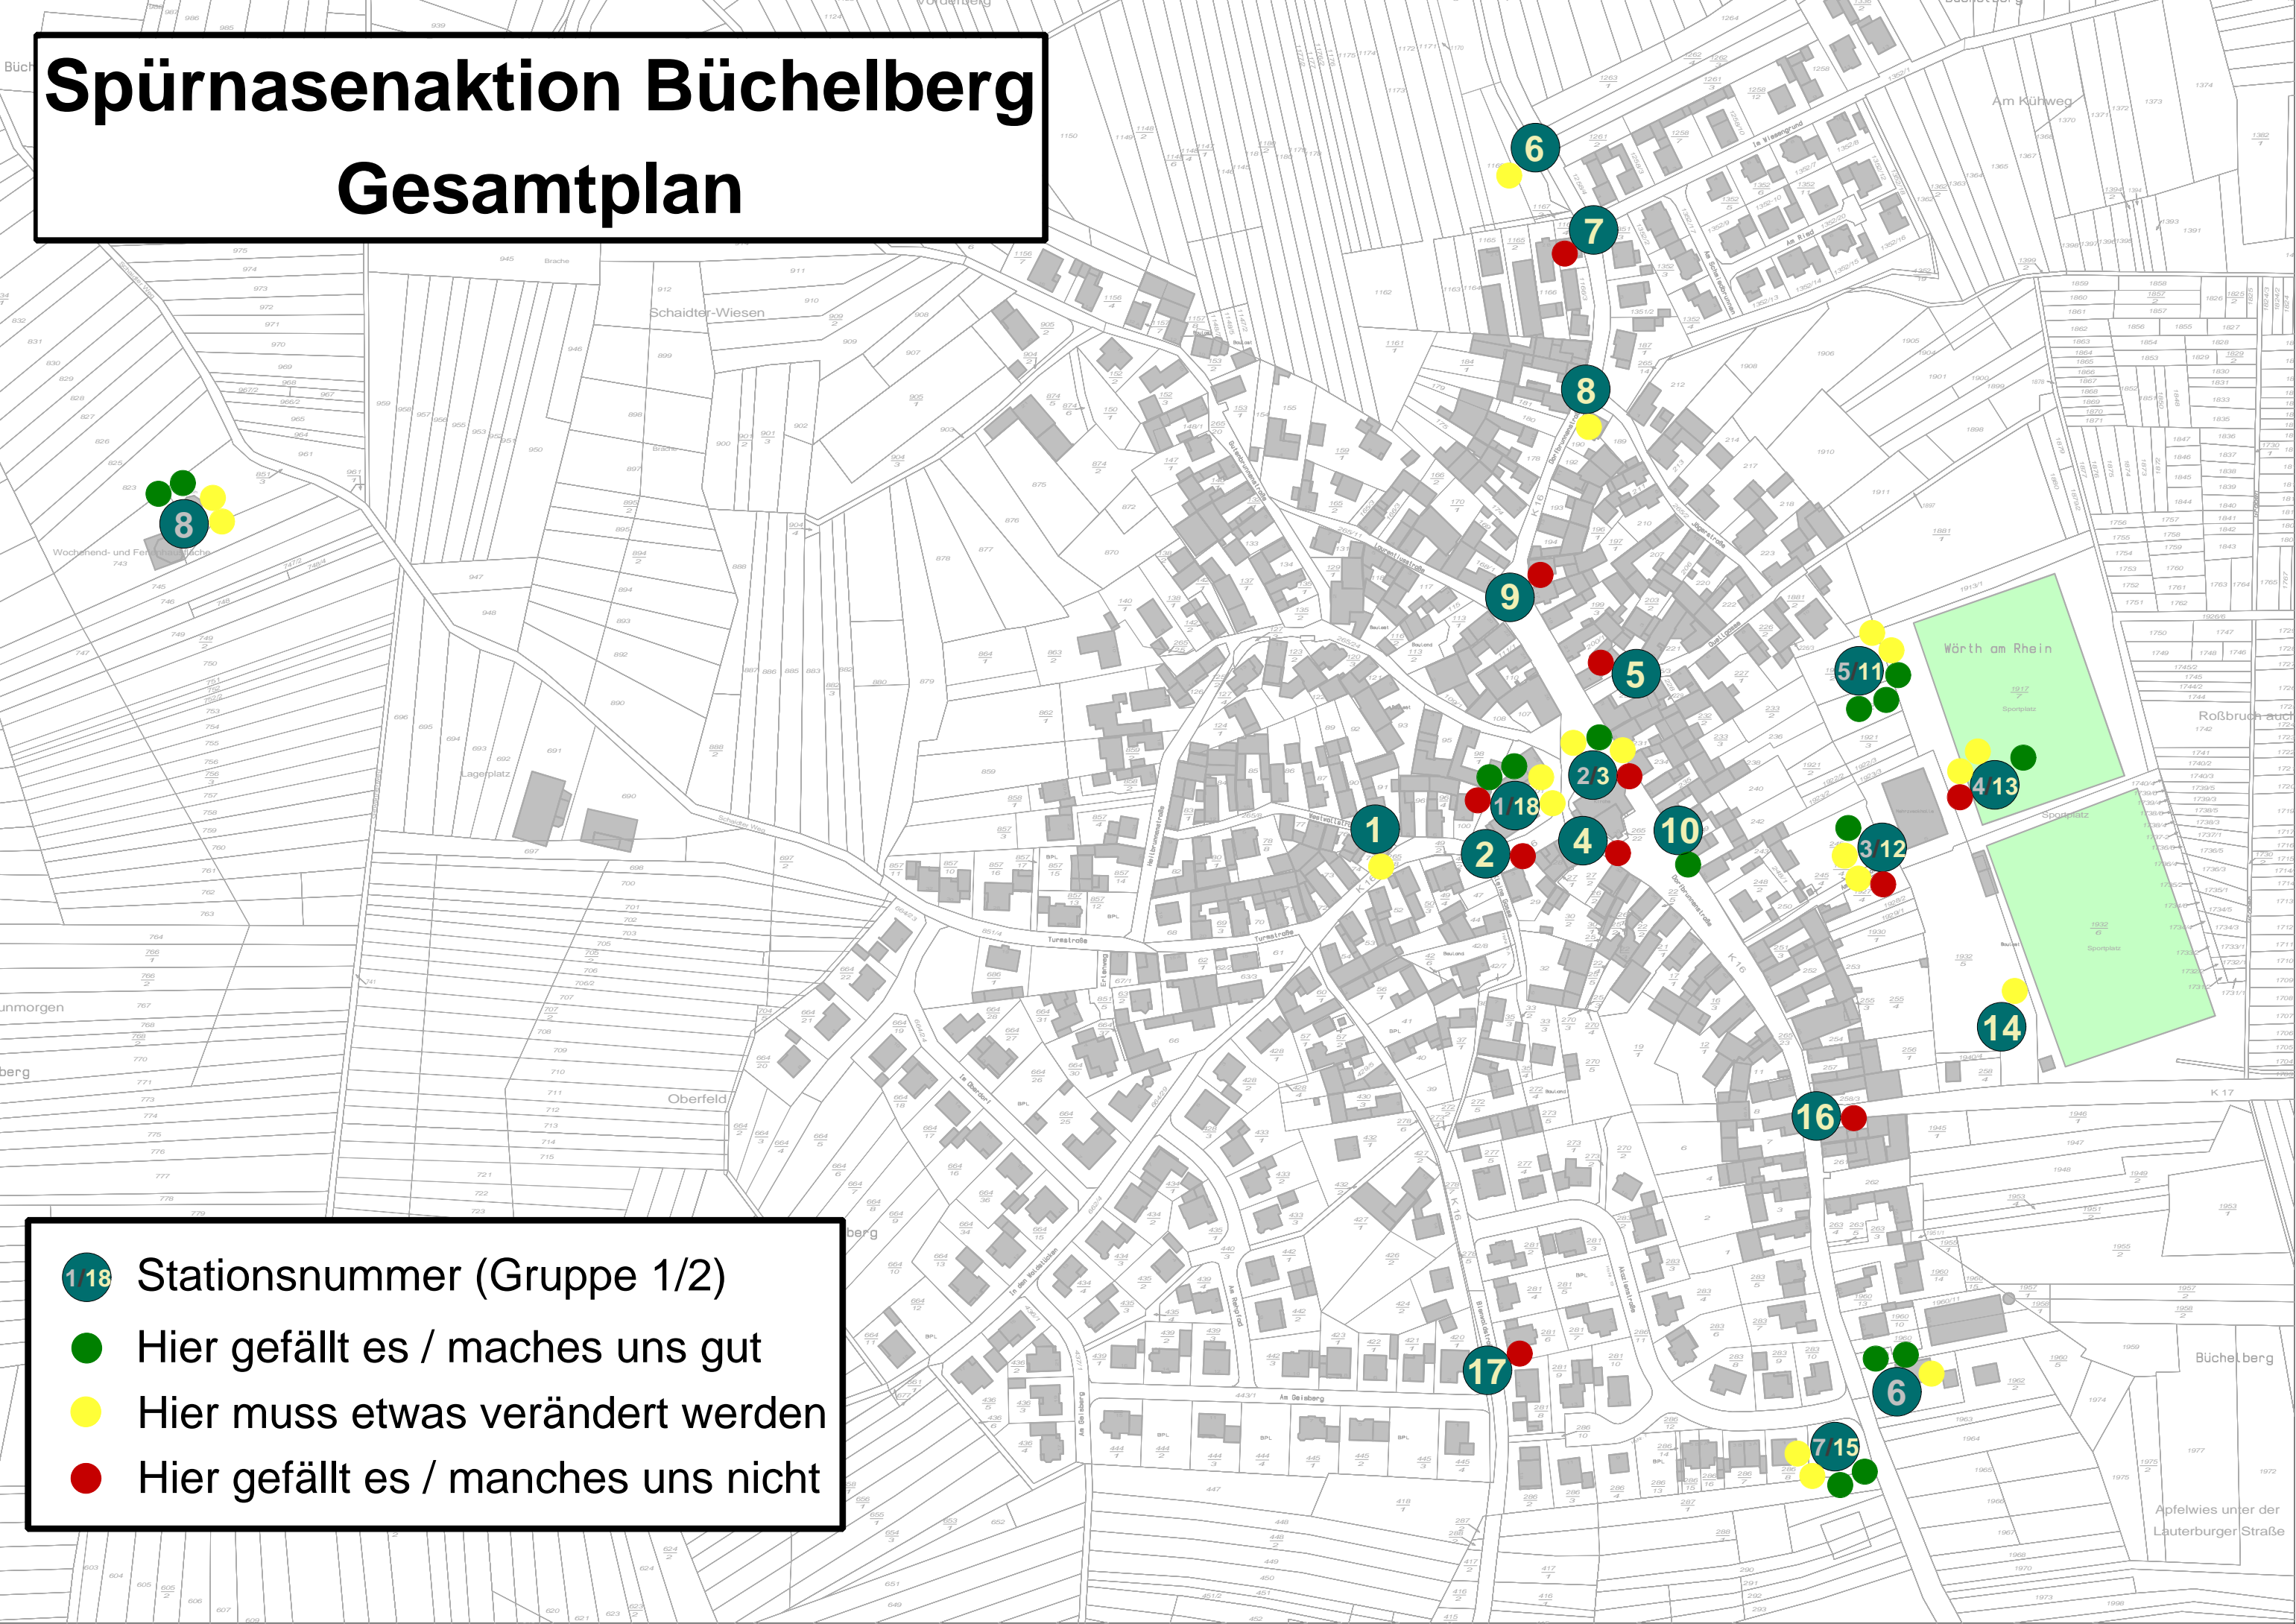

Spürnasenaktion Büchelberg Gesamtplan

- 1 18** Stationsnummer (Gruppe 1/2)
- Hier gefällt es / manches uns gut
- Hier muss etwas verändert werden
- Hier gefällt es / manches uns nicht

1 18

Stationsnummer (Gruppe 1/2)

●

Hier gefällt es / manches uns gut

●

Hier muss etwas verändert werden

●

Hier gefällt es / manches uns nicht